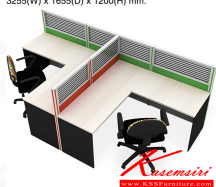

COLOUR

(เฉพาะแผ่น TOP)