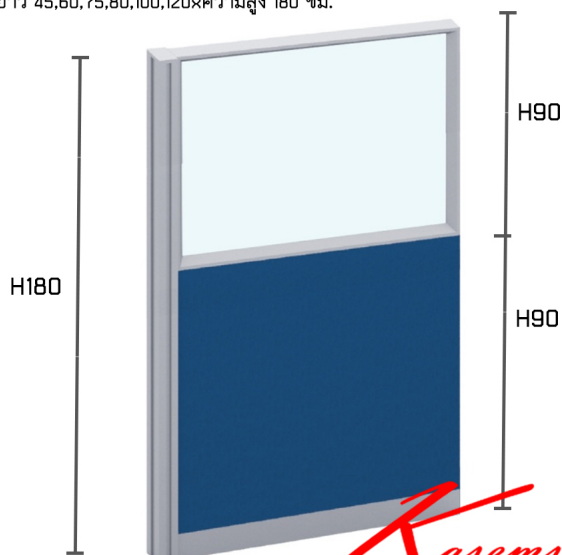

TP1H-80 (มีกล่องร้อยสายไฟด้านบน-ล่าง)
ยาว 45,60,75,80,100,120×ความสูง 180 ซม.

พาร์ติชันแบบครึ่งกระจกใส

ชื่อสินค้า : TP1H-80(มีกล่องร้อยสายไฟด้านบน-ล่าง)

หมวดหมู่สินค้า : พาร์ทิชั่น

แบรนด์สินค้า : TAIYO

รายละเอียด : พาร์ทิชั่นแบบครึ่งกระจกใส ความสูง 180 ซม. ความยาว 45,60,75,80,100,120 ซม. ไทโย พาร์ทิชั่น

TP1H-804(มีกล่องร้อยสายไฟด้านบน-ล่าง) (ยาว45ซม.)

รายละเอียด : พาร์ทิชั่นแบบครึ่งกระจกใส ความสูง 180 ซม. ความยาว 45,60,75,80,100,120 ซม. ไทโย พาร์ทิชั่น

ราคา 4,000 บาท

TP1H-806(มีกล่องร้อยสายไฟด้านบน-ล่าง) (ยาว60ซม.)

รายละเอียด : พาร์ทิชั่นแบบครึ่งกระจกใส ความสูง 180 ซม. ความยาว 45,60,75,80,100,120 ซม. ไทโย
าร์ทิจัน

ราคา 4,600 บาท

TP1H-807(มีกล่องร้อยสายไฟด้านบน-ล่าง) (ยาว75ซม.)

รายละเอียด : พาร์ทิชั่นแบบครึ่งกระจกใส ความสูง 180 ซม. ความยาว 45,60,75,80,100,120 ซม. ไทโย
าร์ทิจัน