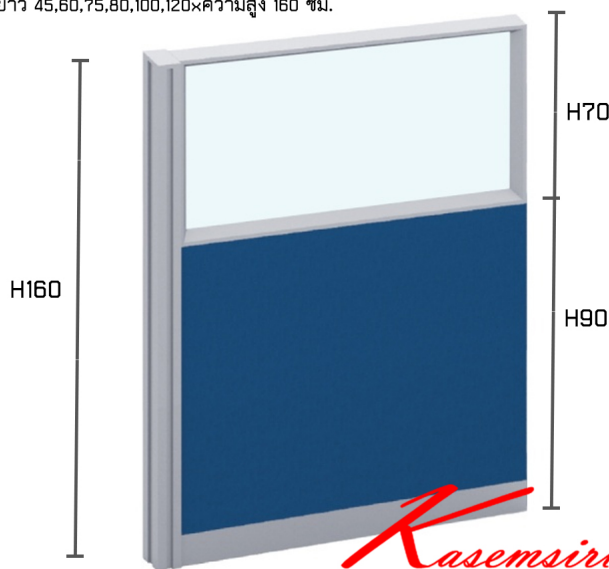

## รายการสินค้า 54015::TP1H-60(มีกล่องร้อยสายไฟด้านบน-ล่าง)

TP1H-60 (มีกล่องร้อยสายไฟด้านบน-ล่าง)  
ยาว 45,60,75,80,100,120xความสูง 160 ซม.

พาร์ติชันแบบครึ่งกระจกใส

ชื่อสินค้า : TP1H-60(มีกล่องร้อยสายไฟด้านบน-ล่าง)

หมวดหมู่สินค้า : พาร์ติชัน

แบรนด์สินค้า : TAIYO

รายละเอียด : พาร์ติชันแบบครึ่งกระจกใส ความสูง 160 ซม. ความยาว 45,60,75,80,100,120 ซม. ไทโย พาร์ติชัน