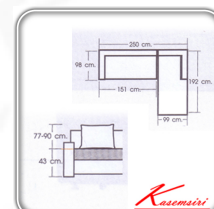

ชื่อสินค้า : LOFTY

หมวดหมู่สินค้า : โซฟาเบด

แบรนด์สินค้า : MASS

รายละเอียด : โซฟาL-Shape หมอนใหญ่3ใบ หมอนเล็ก2ใบ ขนาด W2500 x D1920 x H770-900 มม. หนังPU
โซฟาเบด แมส

LOFTY(หนังPU)

รายละเอียด : โซฟาL-Shape หมอนใหญ่3ใบ หมอนเล็ก2ใบ ขนาด W2500 x D1920 x H770-900 มม. หนังPU
โซฟาเบด แมส

ราคา 31,500 บาท