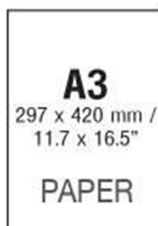

FR-915 ตู้เก็บแบบฟอร์ม 15 ลื่นชัก
375(W) x 462(D) x 1324(H) mm.

ตู้เก็บแบบฟอร์ม 15 ลื่นชัก - ระบบกลอน ล็อคทุกลิ้นชัก
- ลิ้นชักขนาดใหญ่สำหรับใส่กระดาษ A3