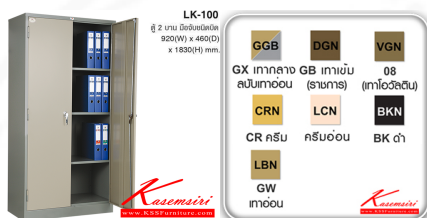

LK-100

ตู้ 2 บาน มือจับชนิดบิด
920(W) x 460(D)
x 1830(H) mm.

Kasemsiri
www.KSSFurniture.com

ชื่อสินค้า : LK-100

หมวดหมู่สินค้า : ตู้เอกสารเหล็ก

แบรนด์สินค้า : TAIYO

รายละเอียด : ตู้เอกสาร2บานเปิด มือจับปิด มี3สี(CR,GB,GX) ขนาด ก920xล460xส1830 มม ตู้เอกสารเหล็ก AIYO

LK-100(CR)

รายละเอียด : ตู้เอกสาร2บานเปิด มือจับปิด สีครีม ขนาด ก920xล460xส1830 มม ตู้เอกสารเหล็ก TAIYO

ราคา 5,800 บาท

LK-100(GB)

รายละเอียด : ตู้เอกสาร2บานเปิด มือจับปิด สีเทาเข้มราชการ ขนาด ก920xล460xส1830 มม ตู้เอกสารเหล็ก AIYO

ราคา 5,800 บาท

LK-100(GX)

รายละเอียด : ตู้เอกสาร2บานเปิด มือจับปิด สีเทากลางสลับอ่อน ขนาด ก920xล460xส1830 มม ตู้เอกสารเหล็ก TAIYO

ราคา 5,800 บาท

บริษัท เกษมศิริเฟอร์นิเจอร์ จำกัด

เวลาทำการ 9:00-18:00 น. ทุกวันอาทิตย์