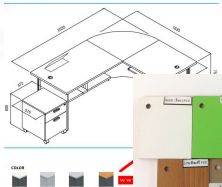

ชุดโต๊ะประชาสัมพันธ์ Reception Desk ปรินท์ออฟ