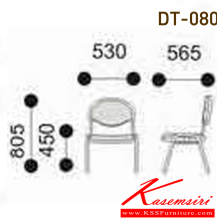

Kasemsiri
KSSFurniture.com

www.kssfurniture.com

Tel : 02-403-1044, 02-403-1055

Mobile : 083-082-8212

Fax : 02-403-1094

Eamil : kssfurntiure2u@hotmail.com

หยุดทุกวันอาทิตย์ เปิด 9.00-18.00

รายการสินค้า 02095::DT-080

DT080

W53 D56.5 H80.5 CM.

Kasemsiri
www.KSSFurniture.com

DT080
W53 D56.5 H80.5 CM.

DT-080
W53 D56.5 H80.5 CM.

ชื่อสินค้า : DT-080

หมวดหมู่สินค้า : เก้าอี้เอนกประสงค

แบรนด์สินค้า : VC

รายละเอียด : เก้าอี้พลาสติกกรุ VC หุ้มเบาะผ้า โครง4ขา ขาพ่นสีดำ,สีเทา ขนาด500x530x780มม.

เก้าอี้เอนกประสงค VC

DT-080

รายละเอียด : เก้าอี้พลาสติกกรุ VC หุ้มเบาะโครงสี่ขา ขาพ่นสีดำ,สีเทา ขนาด500x530x780มม.