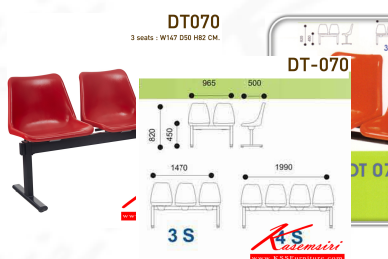

## รายการสินค้า 17009::DT-070

### DT-070

2seats: W96.5 D50 H82 CM.

ชื่อสินค้า : DT-070

หมวดหมู่สินค้า : เก้าอี้พักคอย

แบรนด์สินค้า : VC

รายละเอียด : เก้าอี้ 2-3-4 ที่นั่งโพลี (คานแป๊ปกลม,คานแป๊ปเหลี่ยม) ขาพ่นดำ เก้าอี้รับแขก VC

#### DT-070(2S)(คานแป๊ปเหลี่ยม)

รายละเอียด : เก้าอี้ 2 ที่นั่งโพลี คานแป๊ปเหลี่ยม ขาพ่นดำ เก้าอี้รับแขก VC

ราคา 2,600 บาท

#### DT-070(3S)(คานแป๊ปเหลี่ยม)

รายละเอียด : เก้าอี้ 3 ที่นั่งโพลี คานแป๊ปเหลี่ยม ขาพ่นดำ เก้าอี้รับแขก VC

ราคา 3,200 บาท