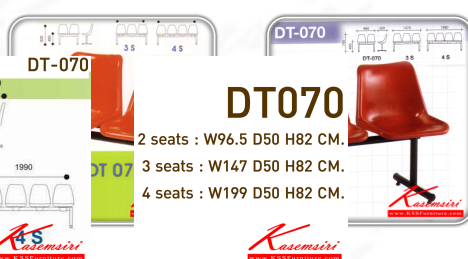

## รายการสินค้า 17009::DT-070

### DT-070

2seats: W96.5 D50 H82 CM.

ชื่อสินค้า : DT-070

หมวดหมู่สินค้า : เก้าอี้พักคอย

แบรนด์สินค้า : VC

รายละเอียด : เก้าอี้ 2-3-4 ที่นั่งโพลี (คานแป๊ปกลม,คานแป๊ปเหลี่ยม) ขาพ่นดำ เก้าอี้รับแขก VC

#### DT-070(2S)(คานแป๊ปเหลี่ยม)

รายละเอียด : เก้าอี้ 2 ที่นั่งโพลี คานแป๊ปเหลี่ยม ขาพ่นดำ เก้าอี้รับแขก VC

ราคา 2,600 บาท

#### DT-070(3S)(คานแป๊ปเหลี่ยม)

รายละเอียด : เก้าอี้ 3 ที่นั่งโพลี คานแป๊ปเหลี่ยม ขาพ่นดำ เก้าอี้รับแขก VC

ราคา 3,200 บาท