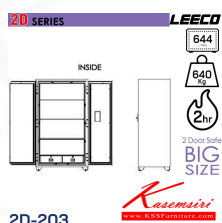

รายการสินค้า 77021::2D-203,2D-203-CPL

2D SERIES **LEECO**

644 LITERS

640 Kg

2hr

2 Door Safe
BIG SIZE

2D-203

Kasemsiri
www.KSSFurniture.com

ชื่อสินค้า : 2D-203,2D-203-CPL

หมวดหมู่สินค้า : ตู้เซฟ

แบรนด์สินค้า : Leeco

รายละเอียด : ตู้นิรภัยขนาดใหญ่ ประตู 2 บาน แบบ 3 กุญแจ 1 รหัส ภายในมี 2 ชั้นชัก 2 ชุดพร้อมกุญแจล็อก

- 2 ชั้นวางของปรับได้ กุญแจชนิดพิเศษแบบฟังก์ชันเป็น

น้ำหนัก 640 kg ขนาดภายนอก 1042x687x1816 มม. ขนาดภายใน 902x449x1600 มม. ความจุ 644 LITERS

耐火ได้ 2 hr ตู้เซฟ Leeco

2D-203

รายละเอียด : ตู้นิรภัยขนาดใหญ่ ประตู 2 บาน แบบ 3 กุญแจ 1 รหัส ภายในมี 2 ชั้นชัก 2 ชุดพร้อมกุญแจล็อก

- 2 ชั้นวางของปรับได้ กุญแจชนิดพิเศษแบบฟังก์ชันเป็น

น้ำหนัก 640 kg ขนาดภายนอก 1042x687x1816 มม. ขนาดภายใน 902x449x1600 มม. ความจุ 644 LITERS

耐火ได้ 2 hr ตู้เซฟ Leeco