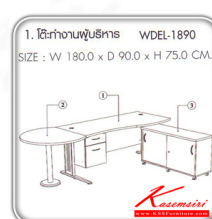

1. **WDEL-1890** : โต๊ะทำงานผู้บริหาร
W180.0 x D90.0 x H75.0 CM.
2. **STE-1281** : โต๊ะต่อข้างขนาดเล็ก
W120.0 x D80.0 x H75.0 CM.
3. **SCS-1200** : ตู้ล้อเลื่อนข้างโต๊ะ
W120.0 x D40.0 x H65.0 CM.

Kasemsiri
www.KSSFurniture.com