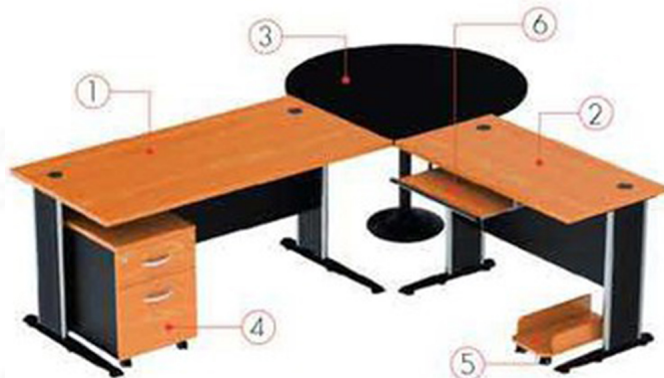

### WORKING SET 3

WIN PLUS

CHERRY

BLACK

ชื่อสินค้า : WORKING-SET3

หมวดหมู่สินค้า : ชุดโต๊ะทำงาน

แบรนด์สินค้า : SURE

รายละเอียด : ชุดโต๊ะทำงาน รุ่น WORKING-SET3 ชุดโต๊ะทำงาน SURE