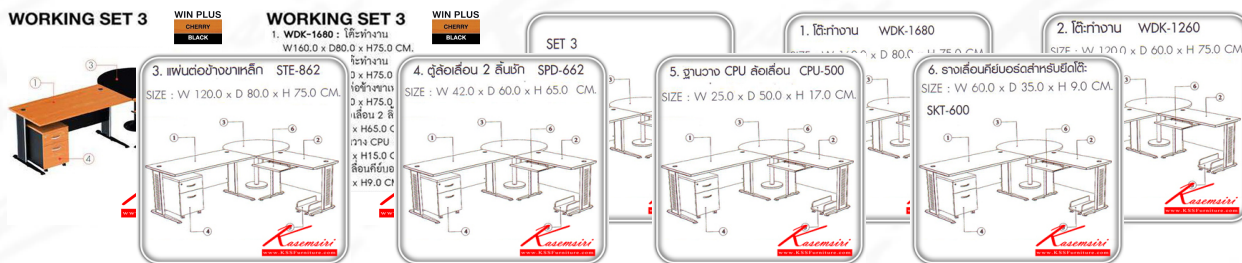

## รายการสินค้า 28095::WORKING-SET3

### WORKING SET 3

WIN PLUS

CHERRY

BLACK

ชื่อสินค้า : WORKING-SET3

หมวดหมู่สินค้า : ชุดโต๊ะทำงาน

แบรนด์สินค้า : SURE

รายละเอียด : ชุดโต๊ะทำงาน รุ่น WORKING-SET3 ชุดโต๊ะทำงาน SURE