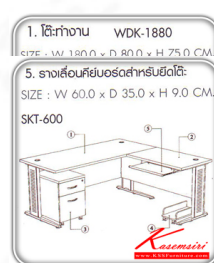

รายการสินค้า 35023::WORKING-SET2

WORKING SET 2

WIN PLUS

CHERRY

BLACK

ชื่อสินค้า : WORKING-SET2

หมวดหมู่สินค้า : ชุดโต๊ะทำงาน

แบรนด์สินค้า : SURE

รายละเอียด : ชุดโต๊ะทำงาน รุ่น WORKING-SET2 ชุดโต๊ะทำงาน SURE

WORKING-SET2(EPOXY)

รายละเอียด : ชุดโต๊ะทำงาน รุ่น WORKING-SET2 EPOXY ชุดโต๊ะทำงาน SURE

ราคา 17,800 บาท

WORKING-SET2(CHROMIUM)