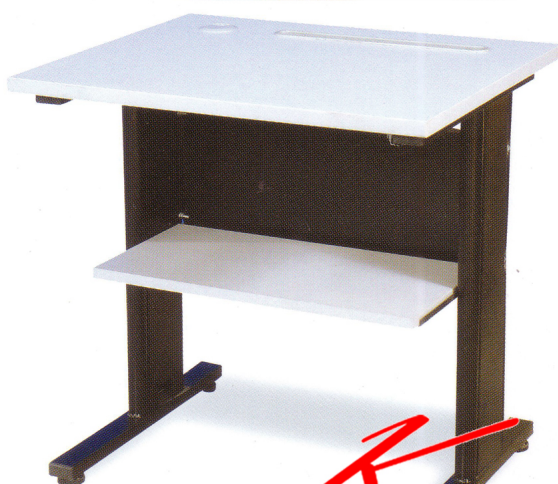

รายการสินค้า 57034::TC-91

TC-91 W80 x D60 x H75 mm.

บุด้วยโฟมกำกรวด A พร้อมที่สอดกระดาษ และช่องร้อยสายไฟ

Kasemsiri
www.KSSFurniture.com

Kasemsiri
www.KSSFurniture.com

ชื่อสินค้า : TC-91

หมวดหมู่สินค้า : โต๊ะทำงานขาเหล็ก ท็อปไม้

แบรนด์สินค้า : TOKAI

รายละเอียด : โต๊ะคอมพิวเตอร์ ขนาด ก800xล600xส750มม. หน้าโต๊ะโฟมกำกรวด มีชั้นวางของปรับระดับ
ไม่มีถาดวางคีย์บอร์ด โครงขาเหล็กทรงตัว "C" พ่นสี โต๊ะเหล็ก TOKAI

TC-91

รายละเอียด : โต๊ะคอมพิวเตอร์ ขนาด ก800xล600xส750มม. หน้าโต๊ะโฟมกำกรวด มีชั้นวางของปรับระดับได้
ไม่มีถาดวางคีย์บอร์ด โครงขาเหล็กทรงตัว "C" พ่นสี โต๊ะเหล็ก TOKAI

ราคา 3,000 บาท