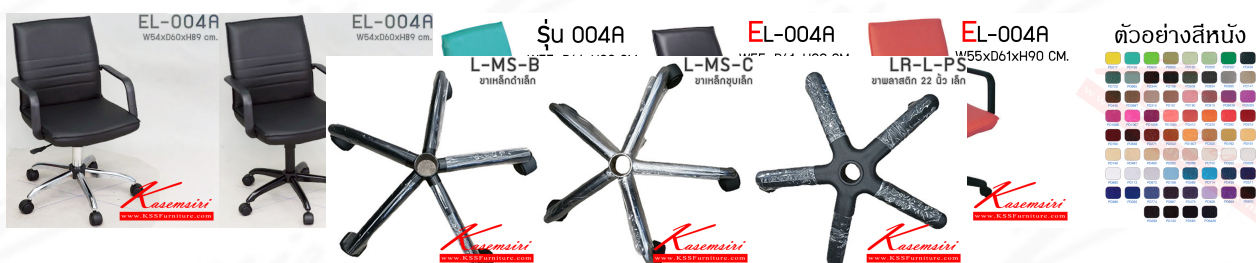

ชื่อสินค้า : EL-004A

หมวดหมู่สินค้า : เก้าอี้สำนักงาน

แบรนด์สินค้า : Elegant

รายละเอียด : เก้าอี้สำนักงาน ใช้ขา5แฉกขนาดเล็ก ขนาดก540xล600xส890มม. พนักพิงเตี้ย มีเท้าแขน
เก้าอี้สำนักงาน Elegant

EL-004A(โซ้ค)(ขาพลาสติก)

รายละเอียด : เก้าอี้สำนักงาน ใช้ขา5แฉกขนาดเล็ก ขนาดก540xล600xส890มม. พนักพิงเตี้ย มีเท้าแขน
เก้าอี้สำนักงาน Elegant

ราคา 1,600 บาท

EL-004A(โซ้ค)(ขาเหล็กดำ)

รายละเอียด : เก้าอี้สำนักงาน ใช้ขา5แฉกขนาดเล็ก ขนาดก540xล600xส890มม. พนักพิงเตี้ย มีเท้าแขน
เก้าอี้สำนักงาน Elegant

ราคา 1,600 บาท

EL-004A(โซ้ค)(ขาเหล็กชุบ)

รายละเอียด : เก้าอี้สำนักงาน ใช้ขา5แฉกขนาดเล็ก ขนาดก540xล600xส890มม. พนักพิงเตี้ย มีเท้าแขน
เก้าอี้สำนักงาน Elegant

ราคา 2,000 บาท

EL-004A(แกนเกลียว)(ขาพลาสติก)

รายละเอียด : เก้าอี้สำนักงาน ใช้ขา5แฉกขนาดเล็ก ขนาดก540xล600xส890มม. พนักพิงเตี้ย มีเท้าแขน
เก้าอี้สำนักงาน Elegant

ราคา 1,200 บาท

EL-004A(แกนเกลียว)(ขาเหล็กดำ)

รายละเอียด : เก้าอี้สำนักงาน ใช้ขา5แฉกขนาดเล็ก ขนาดก540xล600xส890มม. พนักพิงเตี้ย มีเท้าแขน
เก้าอี้สำนักงาน Elegant

ราคา 1,300 บาท

EL-004A(แกนเกลียว)(ขาเหล็กชุบ)