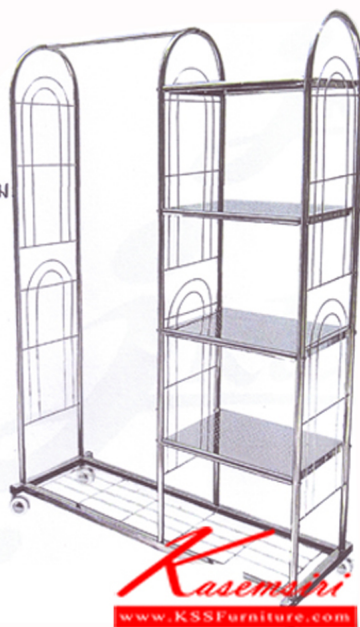

JK-314

ขนาด 100x32x150 ซม

JK-314

ขนาด 100x32x150 ซม

ชื่อสินค้า : JK-314

หมวดหมู่สินค้า : ราวสแตนเลส

แบรนด์สินค้า : JK

รายละเอียด : ราวสแตนเลสแขวนเสื้อผ้า ขนาด1000X320X1500มม. พร้อมชั้นเดอลูกซ์4ชั้น ราวสแตนเลส JK

JK-314

รายละเอียด : ราวสแตนเลสแขวนเสื้อผ้า ขนาด1000X320X1500มม. พร้อมชั้นเดอลูกซ์4ชั้น ราวสแตนเลส JK

ราคา 4,700 บาท

บริษัท เกษมศิริเฟอร์นิเจอร์ จำกัด

เวลาทำการ 9:00-18:00 น. ทุกวันอาทิตย์

โทรศัพท์ : 02-403-1044, 02-403-1055 มือถือ : 083-082-8212