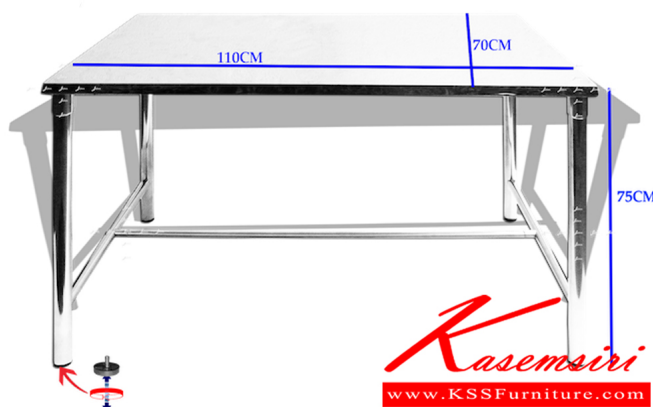

JK-207

W110xD70xH75 CM.

JK-207
W110xD70xH75 CM.

JK-207
W110xD70xH75 CM.

ชื่อสินค้า : JK-207

หมวดหมู่สินค้า : โต๊ะสาตนเลส

แบรนด์สินค้า : JK

รายละเอียด : โต๊ะสาตนเลสแคนทินหรือโต๊ะโรงอาหาร เกรด 201 ขนาด ก1100xล700xส750 มม.

ทำท่กลมใหญ่ 42 มม. ลูกยางขาโต๊ะปรับระดับได้ หน้าโต๊ะพับขอบ 4 ซม.เสริมคานด้านใต้แข็งแรง

มีโต๊ะมนไม้แกลม ปลอดภัย เจลค โต๊ะสาตนเลส

JK-207

รายละเอียด : โต๊ะสาตนเลสแคนทินหรือโต๊ะโรงอาหาร เกรด 201 ขนาด ก1100xล700xส750 มม.

ทำท่กลมใหญ่ 42 มม. ลูกยางขาโต๊ะปรับระดับได้ หน้าโต๊ะพับขอบ 4 ซม.เสริมคานด้านใต้แข็งแรง

มีโต๊ะมนไม้แกลม ปลอดภัย เจลค โต๊ะสาตนเลส

ราคา 4,700 บาท

เกษมศิริเฟอร์นิเจอร์ KssFurniture.com

เลขที่ 48/5 หมู่ที่ 2 ตำบล ปลายบาง อำเภอ บางกรวย จังหวัด นนทบุรี 11130