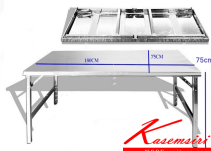

JK-218 โต๊ะพับสแตนเลส W180xD75xH75 CM.

JK-218 โต๊ะพับสแตนเลส
W180xD75xH75 CM.

JK-218 โต๊ะพับสแตนเลส
W180xD75xH75 CM.

ชื่อสินค้า : JK-218

หมวดหมู่สินค้า : โต๊ะสแตนเลส

แบรนด์สินค้า : JK

รายละเอียด : โต๊ะพับสแตนเลสขาวง รุ่น JK-218 ขนาดก1800xล750xส750 มม. หน้าที่อปหนา 0.7 มม. ขอบ
ชม. ขาเหลี่ยม 30x30 มม. หนา 0.7 มม. ลูกลายขาหมุนปรับระดับได้ โต๊ะสแตนเลส

JK-218

รายละเอียด : โต๊ะพับสแตนเลสขาวง รุ่น JK-218 ขนาดก1800xล750xส750 มม. หน้าที่อปหนา 0.7 มม. ขอบ
ชม. ขาเหลี่ยม 30x30 มม. หนา 0.7 มม. ลูกลายขาหมุนปรับระดับได้ โต๊ะสแตนเลส

ราคา 8,400 บาท

เกษมศิริเฟอร์นิเจอร์ KssFurniture.com