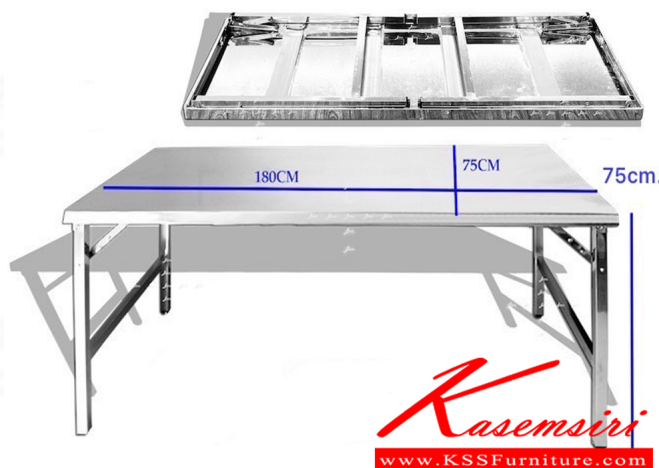

JK-218 โต๊ะพับสแตนเลส W180xD75xH75 CM.

JK-218 โต๊ะพับสแตนเลส
W180xD75xH75 CM.

JK-218 โต๊ะพับสแตนเลส
W180xD75xH75 CM.

ชื่อสินค้า : JK-218

หมวดหมู่สินค้า : โต๊ะสแตนเลส

แบรนด์สินค้า : JK

รายละเอียด : โต๊ะพับสแตนเลสขาวง รุ่น JK-218 ขนาดก1800xล750xส750 มม. หน้าที่อปหนา 0.7 มม. ขอบ
ชม. ขาเหลี่ยม 30x30 มม. หนา 0.7 มม. ลูกลายขาหมุนปรับระดับได้ โต๊ะสแตนเลส

JK-218

รายละเอียด : โต๊ะพับสแตนเลสขาวง รุ่น JK-218 ขนาดก1800xล750xส750 มม. หน้าที่อปหนา 0.7 มม. ขอบ
ชม. ขาเหลี่ยม 30x30 มม. หนา 0.7 มม. ลูกลายขาหมุนปรับระดับได้ โต๊ะสแตนเลส

ราคา 8,400 บาท

เกษมศิริเฟอร์นิเจอร์ KssFurniture.com