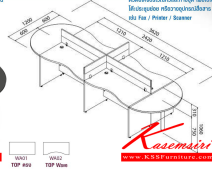

รายการสินค้า 34002::MT-WBC014,MT-WBC024

MT-WBC014 (TOP ตรง) / MT-WBC024 (TOP Wave)

(ชุด workstation 4 ที่นั่ง) พร้อมตัวต่อโค้งโต๊ะประชุม
3620(W) x 1200(D) x 1060(H) mm.

จุดเด่น : สามารถเพิ่มพื้นที่การใช้งาน โดยการติดตั้ง
ตัวต่อโค้งบริเวณหัวและท้ายชุด เพื่อใช้เป็น
โต๊ะประชุมย่อย หรือวางอุปกรณ์สื่อสาร
เช่น Fax / Printer / Scanner

ชื่อสินค้า : MT-WBC014,MT-WBC024

หมวดหมู่สินค้า : ชุดโต๊ะทำงาน

แบรนด์สินค้า : MO-TECH

รายละเอียด : โต๊ะทำงานชุด Work Station 4 ที่นั่ง พร้อมตัวต่อโค้งโต๊ะประชุม ขนาด3620X1200X1060มม.
คุณสามารถเลือกได้ 2 แบบ แบบท้อปตรง(WB01)กับท้อปโค้ง(WB02) พาดิชั่นเลือกสีได้ เลือกลายไม้ได้
, โต๊ะทำงาน MO-TECH

MT-WBC014(TOP ตรง)

รายละเอียด : โต๊ะทำงานชุด Work Station 4 ที่นั่ง พร้อมตัวต่อโค้งโต๊ะประชุม ขนาด3620X1200X1060มม.
คุณสามารถเลือกได้ 2 แบบ แบบท้อปตรง(WB01)กับท้อปโค้ง(WB02) พาดิชั่นเลือกสีได้ เลือกลายไม้ได้
, โต๊ะทำงาน MO-TECH