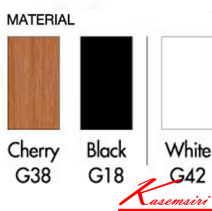

รายการสินค้า 33064::MO1270

MO
SERIES

MO 127 O

W80xD40xH127CM.

Kasemsiri
www.KSSFurniture.com

ตู้ชั้นเก็บเอกสาร MO ดีไซน์ทันสมัย
ยกสตัป 2 ชั้น ใหญ่สตัปกว้างโล่ง ไม่รบกวนเมื่อ
วางกับยู่โต๊ะทำงานได้ทุกรูปแบบอย่างลงตัว

TOP หนา 1.9 cm.

ชื่อสินค้า : MO1270

หมวดหมู่สินค้า : ตู้เอกสาร-สำนักงาน

แบรนด์สินค้า : MONO

รายละเอียด : ตู้เอกสารบานเปิด(ขาเหล็กชุบปรับระดับ) ก800xล400xส1270มม.

สีชอร์รี่ดำ,เมเปิ้ลดำ,เมเปิ้ลเทา,ขาวล้วน(มือจับPPสีบรอนด์) ตู้เอกสาร-สำนักงาน MONO

MO1270

รายละเอียด : ตู้เอกสารบานเปิด(ขาเหล็กชุบปรับระดับ) ก800xล400xส1270มม.

สีชอร์รี่ดำ,เมเปิ้ลดำ,เมเปิ้ลเทา,ขาวล้วน(มือจับPPสีบรอนด์) ตู้เอกสาร-สำนักงาน MONO

ราคา 4,600 บาท