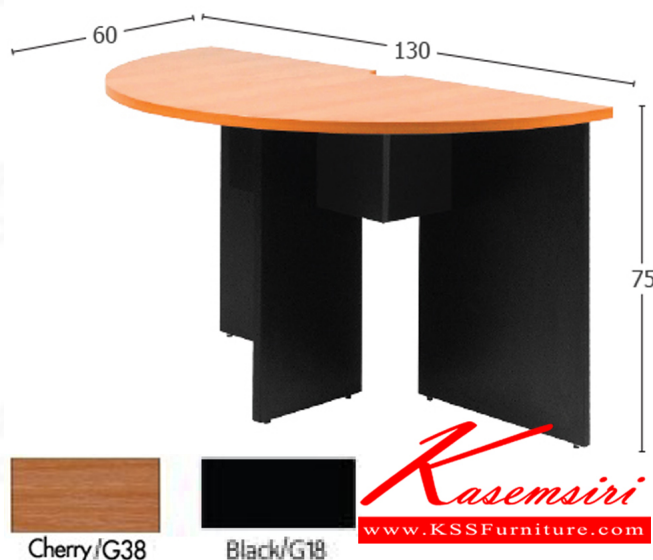

## รายการสินค้า 33000::CFC-126

CFC-126

W130xD65xH75CM.

CONFERENCE

ชื่อสินค้า : CFC-126

หมวดหมู่สินค้า : โต๊ะสำนักงานเมลามีน

แบรนด์สินค้า : MONO

รายละเอียด : โต๊ะเข้ามุม SEMINA & CONFERENCE ขนาด ก1300xล650xส750 มม.TOPเมลามีน

สีชอร์รีดำ,ML โต๊ะสำนักงานเมลามีน โมโน

### CFC-126(เชอร์รีดำ)

รายละเอียด : โต๊ะเข้ามุม SEMINA & CONFERENCE ขนาด ก1300xล650xส750 มม.TOPเมลามีน

สีชอร์รีดำ,ML โต๊ะสำนักงานเมลามีน โมโน

ราคา 4,700 บาท

## CFC-126(ML)

รายละเอียด : โต๊ะเข้ามุม SEMINA & CONFERENCE ขนาด ก1300xล650xส750 มม.TOPเมลามีน ML  
โต๊ะสำนักงานเมลามีน โมโน

ราคา 5,900 บาท

บริษัท เกษมศิริเฟอร์นิเจอร์ จำกัด

เวลาทำการ 9:00-18:00 น. ทุกวันอาทิตย์