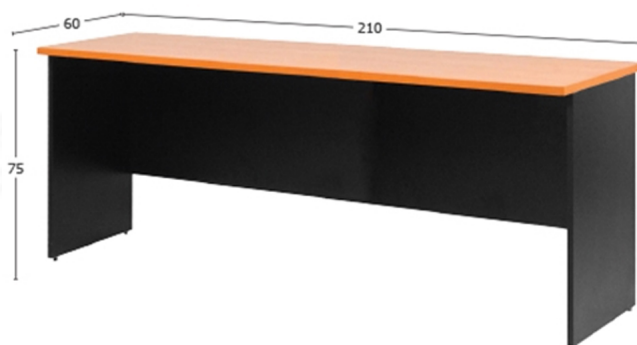

## รายการสินค้า 38004::CF-210

CF-210

CONFERENCE

W210xD60xH75CM.

**Kasemsiri**  
www.KSSFurniture.com

CF-210  
W210xD60xH75CM.

CONFERENCE

ชื่อสินค้า : CF-210

หมวดหมู่สินค้า : โต๊ะสำนักงานเมลามีน

แบรนด์สินค้า : MONO

รายละเอียด : โต๊ะโล่ง210ซม. SEMINA &CONFERENCE ขนาด ก2100xล600xส750 มม.TOPเมลามีน

เซอร์รีดำ,ML โต๊ะสำนักงานเมลามีน โมโน

### CF-210(เซอร์รีดำ)

รายละเอียด : โต๊ะโล่ง210ซม. SEMINA &CONFERENCE ขนาด ก2100xล600xส750 มม.TOPเมลามีน

เซอร์รีดำ โต๊ะสำนักงานเมลามีน โมโน

ราคา 4,200 บาท

## CF-210(ML)

รายละเอียด : โต๊ะโล่ง 210 ซม. SEMINA & CONFERENCE ขนาด ก2100xล600xส750 มม. TOP เมาลามีน ML  
โต๊ะสำนักงานเมาลามีน โมโน

ราคา 5,300 บาท

บริษัท เกษมศิริเฟอร์นิเจอร์ จำกัด

เวลาทำการ 9:00-18:00 น. ทุกวันอาทิตย์