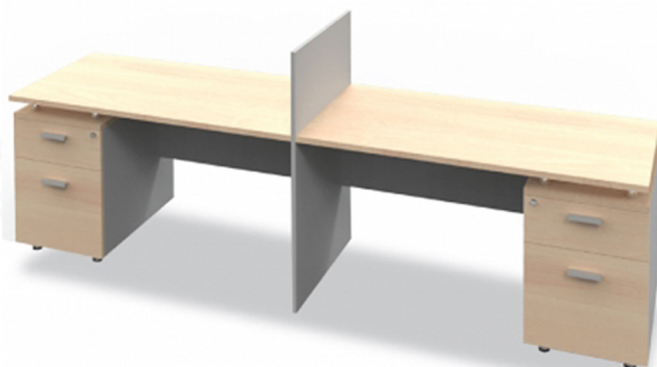

TWY240-60
W242xD60xH115CM.

WORKING YOUNG set

Kasemsiri
www.KSSFurniture.com

ชื่อสินค้า : TWY240-60

หมวดหมู่สินค้า : โต๊ะสำนักงานเมลามีน

แบรนด์สินค้า : MONO

รายละเอียด : ชุดโต๊ะทำงาน TWY 240-60 ขนาด ก2420Xa600Xa1150มม. TOPเมลามีน โต๊ะสำนักงานเมลามีน MONO** รุ่นนี้ให้ยึดตู้ลิ้นชักเป็นหลัก **

TWY240-60

รายละเอียด : ชุดโต๊ะทำงาน TWY 240-60 ขนาด ก2420Xa600Xa1150มม. TOPเมลามีน โต๊ะสำนักงานเมลามีน MONO** รุ่นนี้ให้ยึดตู้ลิ้นชักเป็นหลัก **

ราคา 11,800 บาท

เกษมศิริเฟอร์นิเจอร์ KssFurniture.com

เลขที่ 48/5-6 หมู่ที่ 2 ตำบล ปลายบาง อำเภอ บางกรวย จังหวัด นนทบุรี 11130