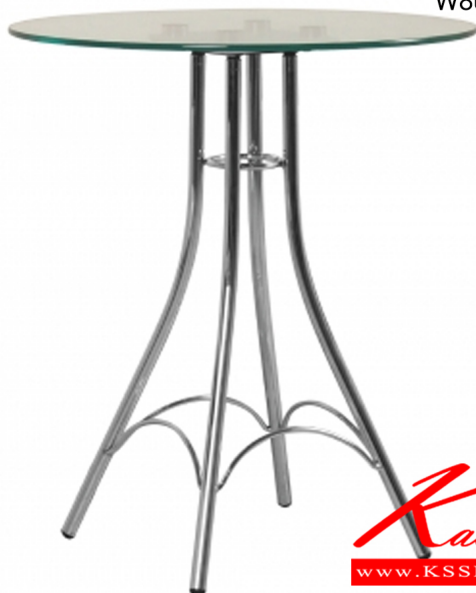

## รายการสินค้า 60025::MONICA-80G

**MONICA-80G**

W80xD80xH75CM.

ชื่อสินค้า : MONICA-80G

หมวดหมู่สินค้า : โต๊ะแฟชั่น

แบรนด์สินค้า : MASS

รายละเอียด : โต๊ะกระจก ขนาด ก800xล800xส750มม. ท็อปกระจก/ขาชุบโครเมียม โต๊ะแฟชั่น MASS

### MONICA-80G

รายละเอียด : โต๊ะกระจก ขนาด ก800xล800xส750มม. ท็อปกระจก/ขาชุบโครเมียม โต๊ะแฟชั่น MASS

ราคา 5,600 บาท

บริษัท เกษมศิริเฟอร์นิเจอร์ จำกัด

เวลาทำการ 9:00-18:00 น. ทุกวันอาทิตย์

โทรศัพท์ : 02-403-1044, 02-403-1055 มือถือ : 083-082-8212