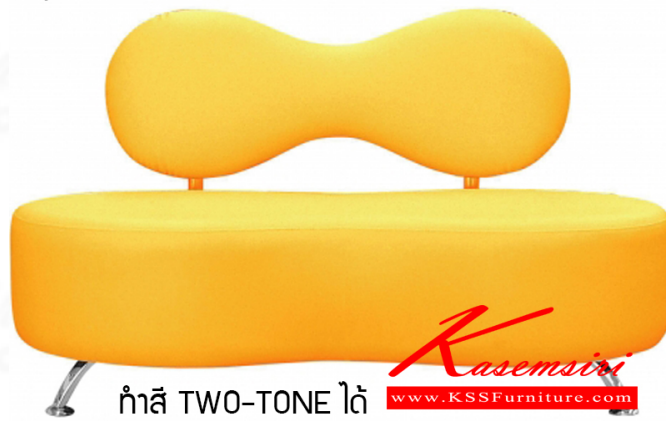

### GIVY (ก๊ว)

Dimension : W 145 x D 69 x H 83 cm.

บุหนังเทียมทั่วตัว

#### GIVY (ก๊ว)

Dimension : W 145 x D 69 x H 83 cm.

บุหนังเทียมทั่วตัว

ชื่อสินค้า : GIVY

หมวดหมู่สินค้า : โซฟาแฟชั่น

แบรนด์สินค้า : MASS

รายละเอียด : โซฟาพักผ่อน(มีพนักพิง) ขนาด ก1450xล690xส830 มม. วัสดุหนังเทียมMVN ทำสี TWO TONE ได้  
โซฟาแฟชั่น MASS