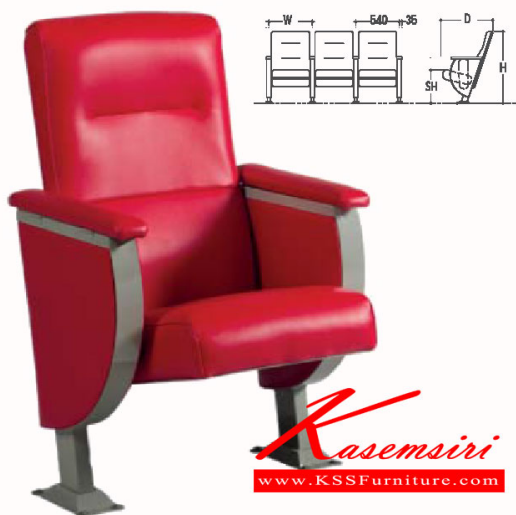

CL - 930

600W x 760D x 950H 440SH mm.

CL - 930
600W x 760D x 950H 440SH mm.

AUDITORIUM CHAIRS
เก้าอี้ห้องประชุม แบบติดตั้งขาโยก ออกแบบ
รองรับระยะเวลาที่นั่ง มีพนักพิงรองรับศีรษะได้
อย่างเหมาะสม ที่นั่งปรับขึ้นได้ ขนาคือโยกอนไม้ได้
ประอบ และติดตั้งได้ง่าย มีทั้งแบบมีเดเซอร์ และไม่มี
เดเซอร์ โดยลดขนาดของช่องเก็บใ้ในท่านอนได้
หลังการใช้งาน รูปทรงสวยงาม (ไม่รวมค่าติดตั้ง)

Fabrics colors for chairs

Vinyls colors for chairs

ชื่อสินค้า : CL-930

หมวดหมู่สินค้า : เก้าอี้ห้องประชุม

แบรนด์สินค้า : LUCKY

รายละเอียด : เก้าอี้ห้องประชุม พนักพิงโยกอนไม้ได้เบาะนั่งพับเก็บได้ รุ่นCL-930(ONE SEAT) ขนาด 600x790x950(440) มม. หุ้มผ้า2แบบ(ผ้าหนัง, ผ้าปูย) เก้าอี้ห้องประชุม LUCKY (ไม่รวมค่าติดตั้ง)

CL-930(หุ้มผ้าหนัง)

รายละเอียด : เก้าอี้ห้องประชุม พนักพิงโยกอนไม้ได้เบาะนั่งพับเก็บได้ รุ่นCL-930(ONE SEAT) ขนาด 600x790x950(440) มม. หุ้มผ้าหนัง เก้าอี้ห้องประชุม LUCKY (ไม่รวมค่าติดตั้ง)

ราคา 8,200 บาท

CL-930(หุ้มผ้าปูย)

รายละเอียด : เก้าอี้ห้องประชุม พนักพิงโยกเอนไม่ได้เบาะนั่งพับเก็บได้ รุ่นCL-930(ONE SEAT) ขนาด 600x๗90x๙50(440) มม.หุ้มผ้าปูย เก้าอี้ห้องประชุม LUCKY (ไม่รวมค่าติดตั้ง)

ราคา 9,400 บาท