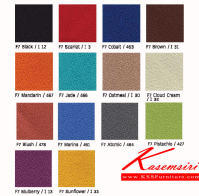

Fabrics colors for chairs

Vinyls colors for chairs

ชื่อสินค้า : CL-920

หมวดหมู่สินค้า : เก้าอี้ห้องประชุม

แบรนด์สินค้า : LUCKY

รายละเอียด : เก้าอี้ห้องประชุม พนักพิงโยกเอนได้เบาะนั่งพับเก็บได้ รุ่นCL-920(ONE SEAT) ขนาด 565x640x830(440) มม. หุ้มผ้า2แบบ(ผ้าหนัง, ผ้าปุ๋ย) เก้าอี้ห้องประชุม LUCKY (ไม่รวมค่าติดตั้ง)