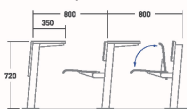

### TCL - 300 N

1100W x 800D x 720H 420SH mm.

TCL - 300 N  
1100W x 800D x 720H 420SH mm.

Educational special sets

A : FRONT DESK  
B : MIDDLE DESK & CHAIR  
C : REAR CHAIR

ชื่อสินค้า : TCL-300N

หมวดหมู่สินค้า : เก้าอี้นักเรียน

แบรนด์สินค้า : LUCKY

รายละเอียด : ชุดเก้าอี้นักเรียนแบบ2ที่นั่ง โครงพ่นสี รุ่น TCL-300N ขนาด ก1100xล800xส720(420)

ม.หุ้มผ้า2แบบ(ผ้าหนัง,ผ้าปุ๋ย) เก้าอี้นักเรียน LUCKY