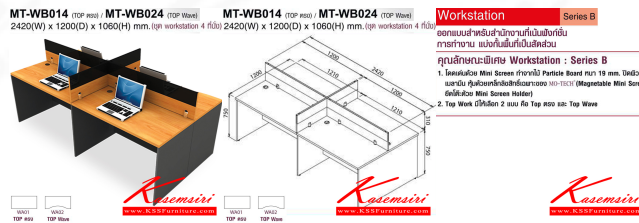

*Kasemsiri*  
KSSFurniture.com

[www.kssfurniture.com](http://www.kssfurniture.com)

Tel : 02-403-1044, 02-403-1055

Mobile : 083-082-8212

Fax : 02-403-1094

Eamil : [kssfurntiure2u@hotmail.com](mailto:kssfurntiure2u@hotmail.com)

## รายการสินค้า 64001::MT-WB014,MT-WB024

**MT-WB014 (TOP ตรง) / MT-WB024 (TOP Wave)**  
2420(W) x 1200(D) x 1060(H) mm. (ชุด workstation 4 ที่นั่ง)

ชื่อสินค้า : MT-WB014,MT-WB024

หมวดหมู่สินค้า : ชุดโต๊ะทำงาน

แบรนด์สินค้า : MO-TECH

รายละเอียด : โต๊ะทำงานชุด Work Station 4 ที่นั่ง ขนาด2420X1200X1060มม. Topสามารถเลือกได้2แบบ  
บนท็อปตรง(WB01)กับท็อปโค้ง(WB02) พาดิชั่นเลือกสีได้ เลือกลายไม้ได้ ชุดโต๊ะทำงาน MO-TECH

### MT-WB014(Topตรง)

รายละเอียด : โต๊ะทำงานชุด Work Station 4 ที่นั่ง ขนาด2420X1200X1060มม. Topสามารถเลือกได้2แบบ  
บนท็อปตรง(WB01)กับท็อปโค้ง(WB02) พาดิชั่นเลือกสีได้ เลือกลายไม้ได้ ชุดโต๊ะทำงาน MO-TECH