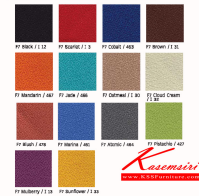

XL - 100
540W x 565D x 775H 450SH mm.

Kasemsiri
www.KSSFurniture.com

XL - 100
540W x 565D x 775H 450SH mm.

Fabrics colors for chairs

Vinyls colors for chairs

ชื่อสินค้า : XL-100

หมวดหมู่สินค้า : เก้าอี้จัดเลี้ยง

แบรนด์สินค้า : LUCKY

รายละเอียด : เก้าอี้ รุ่นXL-100 ขนาด ก540xล565xส775(450) มม. หุ้มผ้า2แบบ(ผ้าหนัง, ผ้าปุ๋ย) เก้าอี้จัดเลี้ยง LUCKY

XL-100(หุ้มหนัง)

รายละเอียด : เก้าอี้ รุ่นXL-100 ขนาด ก540xล565xส775(450) มม. หุ้มผ้าหนัง เก้าอี้จัดเลี้ยง LUCKY