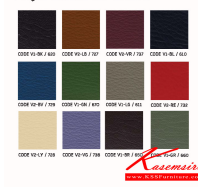

CH - 903 1 2 3 5
645W x 745D x 1110H 480SH mm.

Kasemsiri
www.KSSFurniture.com

CH - 903 0000
645W x 745D x 1110H 480SH mm.

EXECUTIVE OFFICE CHAIRS
SWIVEL & HEIGHT ADJUSTABLE
เก้าอี้ทำงานสำหรับผู้บริหารระดับสูง สามารถหมุน
และมีระดับความสูง-ต่ำได้ สามารถโยกเอนได้
เฉพาะพนักพิง ปรับระดับความอ่อนนุ่มในการโยก
ด้วยตัวปรับ

Kasemsiri
www.KSSFurniture.com

Fabrics colors for chairs

Vinyls colors for chairs

ชื่อสินค้า : CH-903

หมวดหมู่สินค้า : เก้าอี้สำนักงาน (พนักพิงสูง)

แบรนด์สินค้า : LUCKY

รายละเอียด : เก้าอี้ทำงาน รุ่นCH-903 ขนาด ก660xล755xส1110(480) มม.หุ้ม2แบบ(หนัง,ผ้า) เก้าอี้ผู้บริหาร LUCKY