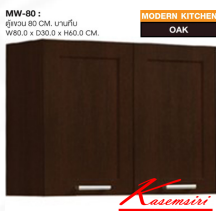

### MW-80 :

ตู้แขวน 80 CM. บานทึบ  
W80.0 x D30.0 x H60.0 CM.

MODERN KITCHEN

OAK

*Kasemsiri*  
www.KSSFurniture.com

ชื่อสินค้า : MW-80

หมวดหมู่สินค้า : ชุดห้องครัว

แบรนด์สินค้า : SURE

รายละเอียด : ตู้แขวนบานทึบ รุ่น MW-80 ก800xล300xส600 มม. สีโอ๊ค ชุดห้องครัว SURE

### MW-80(สีโอ๊ค)

รายละเอียด : ตู้แขวนบานทึบ รุ่น MW-80 ก800xล300xส600 มม.สีโอ๊ค ชุดห้องครัว SURE

ราคา 2,900 บาท

บริษัท เกษมศิริเฟอร์นิเจอร์ จำกัด

เวลาทำการ 9:00-18:00 น. ทุกวันอาทิตย์

โทรศัพท์ : 02-403-1044, 02-403-1055 มือถือ : 083-082-8212