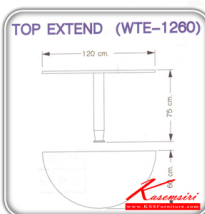

TOP EXTEND (WTE-1260)

TOP EXTEND (WTE-1260)

TOP EXTEND (WTE-1260)