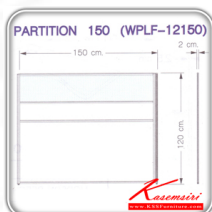

## รายการสินค้า 22069::WPLF-12150

WPLF-12150 : PARTITION 150 CM.

W150.0 x H120.0 CM. ZONO CHERRY

**igrow**  
WORK STATION  
SERIES

**Kasemsiri**  
www.KSSFurniture.com

ชื่อสินค้า : WPLF-12150

หมวดหมู่สินค้า : พาร์ทิชั่น

แบรนด์สินค้า : SURE

รายละเอียด : จากกั้นบนโต๊ะ รุ่น WPLF-12150 ขนาด ก1500xล1200xส1200 มม.มี2แบบ(BLACK VC,ผ้าFabric) ชุดโต๊ะทำงาน SURE

### WPLF-12150(BLACK-PVC)

รายละเอียด : จากกั้นบนโต๊ะ รุ่น WPLF-12150 ขนาด ก1500xล1200xส1200 มม.(BLACK PVC) ชุดโต๊ะทำงาน URE

ราคา 4,800 บาท

## WPLF-12150(ผ้าFabric)

รายละเอียด : จากกั้นบนโต๊ะ รุ่นWPLF-12150 ขนาด ก1500xล1200xส1200 มม.(ผ้าFabric) ชุดโต๊ะทำงาน  
URE

ราคา 5,400 บาท

บริษัท เกษมศิริเฟอร์นิเจอร์ จำกัด

เวลาทำการ 9:00-18:00 น. ทุกวันอาทิตย์