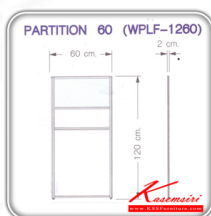

ชื่อสินค้า : WPLF-1260

หมวดหมู่สินค้า : พาร์ทิชั่น

แบรนด์สินค้า : SURE

รายละเอียด : จากกันบนโต๊ะ รุ่น WPLF-1260 ขนาด ก600xล1200xส1200 มม. มี 2 แบบ (BLACK VC, ผ้า Fabric) ชุดโต๊ะทำงาน SURE

WPLF-1260(BLACK-PVC)

รายละเอียด : จากกันบนโต๊ะ รุ่น WPLF-1260 ขนาด ก600xล1200xส1200 มม. (BLACK PVC) ชุดโต๊ะทำงาน SURE

ราคา 2,700 บาท