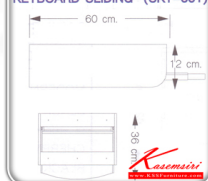

รายการสินค้า 02072::SKT-601

SKT-601 : ถาดคีย์บอร์ดสำหรับยึดโต๊ะ
W60.0 x D36.0 x H12.0 CM.

Kasemsiri
www.KSSFurniture.com

Kasemsiri
www.KSSFurniture.com

Kasemsiri
www.KSSFurniture.com

ถาดคีย์บอร์ดสำหรับยึดโต๊ะ: (SKT-601)
SIZE : W 60.0 x D 36.0 x H 12.0 CM.

Kasemsiri
www.KSSFurniture.com

KEYBOARD SLIDING (SKT-601)

KEYBOARD SLIDING (SKT-601)

ชื่อสินค้า : SKT-601

หมวดหมู่สินค้า : ชุดโต๊ะทำงาน

แบรนด์สินค้า : SURE

รายละเอียด : รางเลื่อนคีย์บอร์ด รุ่นSKT-601 ขนาด ก600xล120xส360 มม. สีชอร์รี่ ชุดโต๊ะทำงาน SURE

SKT-601(สีชอร์รี่)

รายละเอียด : รางเลื่อนคีย์บอร์ด รุ่นSKT-601 ขนาด ก600xล120xส360 มม.สีชอร์รี่ ชุดโต๊ะทำงาน SURE

ราคา 1,000 บาท