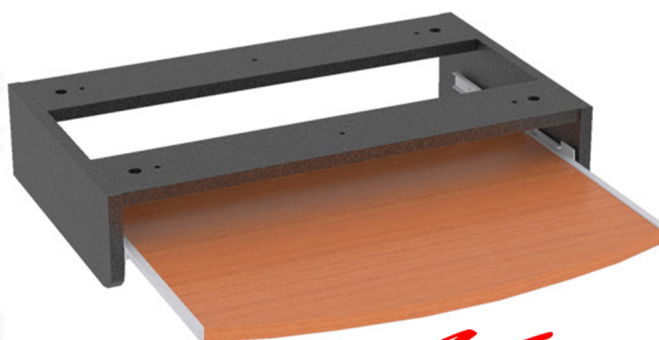

รายการสินค้า 02072::SKT-601

SKT-601 : ถาดคีย์บอร์ดสำหรับยึดโต๊ะ
W60.0 x D36.0 x H12.0 CM.

Kasemsiri
www.KSSFurniture.com

Kasemsiri
www.KSSFurniture.com

Kasemsiri
www.KSSFurniture.com

ถาดคีย์บอร์ดสำหรับยึดโต๊ะ: (SKT-601)
SIZE : W 60.0 x D 36.0 x H 12.0 CM.

Kasemsiri
www.KSSFurniture.com

KEYBOARD SLIDING (SKT-601)

KEYBOARD SLIDING (SKT-601)

ชื่อสินค้า : SKT-601

หมวดหมู่สินค้า : ชุดโต๊ะทำงาน

แบรนด์สินค้า : SURE

รายละเอียด : รางเลื่อนคีย์บอร์ด รุ่นSKT-601 ขนาด ก600xล120xส360 มม. สีชอร์รี่ ชุดโต๊ะทำงาน SURE

SKT-601(สีชอร์รี่)

รายละเอียด : รางเลื่อนคีย์บอร์ด รุ่นSKT-601 ขนาด ก600xล120xส360 มม.สีชอร์รี่ ชุดโต๊ะทำงาน SURE

ราคา 1,000 บาท