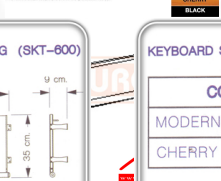

รายการสินค้า 17005::SKT-600

SKT-600 : รางเลื่อนคีย์บอร์ดสำหรับยี่คี่โต๊ะ
W60.0 x D35.0 x H9.0 CM.

Win^{series}

CHERRY

BLACK

ชื่อสินค้า : SKT-600

หมวดหมู่สินค้า : ชุดโต๊ะทำงาน

แบรนด์สินค้า : SURE

รายละเอียด : รางเลื่อนคีย์บอร์ด รุ่นSKT-600 ขนาด ก600xล350xส90 มม. สีเชอร์รี่ ชุดโต๊ะทำงาน SURE

SKT-600(เชอร์รี่)

รายละเอียด : รางเลื่อนคีย์บอร์ด รุ่นSKT-600 ขนาด ก600xล350xส90 มม.(เชอร์รี่) ชุดโต๊ะทำงาน SURE

ราคา 1,500 บาท