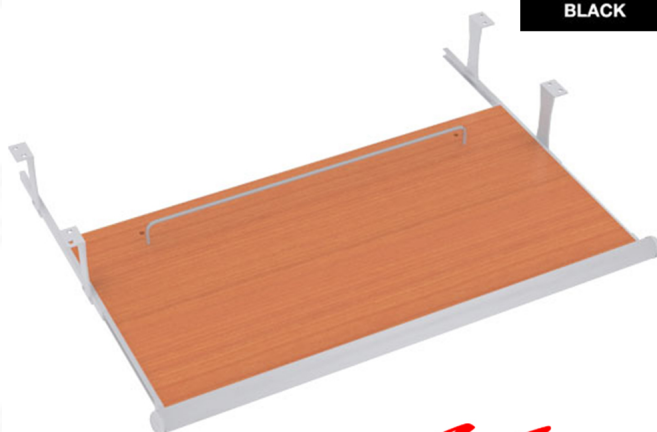

รายการสินค้า 17005::SKT-600

SKT-600 : รางเลื่อนคีย์บอร์ดสำหรับยี่คี่โต๊ะ
W60.0 x D35.0 x H9.0 CM.

Win^{series}

CHERRY

BLACK

ชื่อสินค้า : SKT-600

หมวดหมู่สินค้า : ชุดโต๊ะทำงาน

แบรนด์สินค้า : SURE

รายละเอียด : รางเลื่อนคีย์บอร์ด รุ่นSKT-600 ขนาด ก600xล350xส90 มม. สีเชอร์รี่ ชุดโต๊ะทำงาน SURE

SKT-600(เชอร์รี่)

รายละเอียด : รางเลื่อนคีย์บอร์ด รุ่นSKT-600 ขนาด ก600xล350xส90 มม.(เชอร์รี่) ชุดโต๊ะทำงาน SURE

ราคา 1,500 บาท