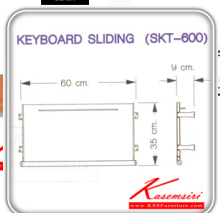

รายการสินค้า 17005::SKT-600

SKT-600 : รางเลื่อนคีย์บอร์ดสำหรับยี่คี่โต๊ะ
W60.0 x D35.0 x H9.0 CM.

Win^{series}

CHERRY

BLACK

ชื่อสินค้า : SKT-600

หมวดหมู่สินค้า : ชุดโต๊ะทำงาน

แบรนด์สินค้า : SURE

รายละเอียด : รางเลื่อนคีย์บอร์ด รุ่นSKT-600 ขนาด ก600xล350xส90 มม. สีเชอร์รี่ ชุดโต๊ะทำงาน SURE

SKT-600(เชอร์รี่)

รายละเอียด : รางเลื่อนคีย์บอร์ด รุ่นSKT-600 ขนาด ก600xล350xส90 มม.(เชอร์รี่) ชุดโต๊ะทำงาน SURE

ราคา 1,500 บาท