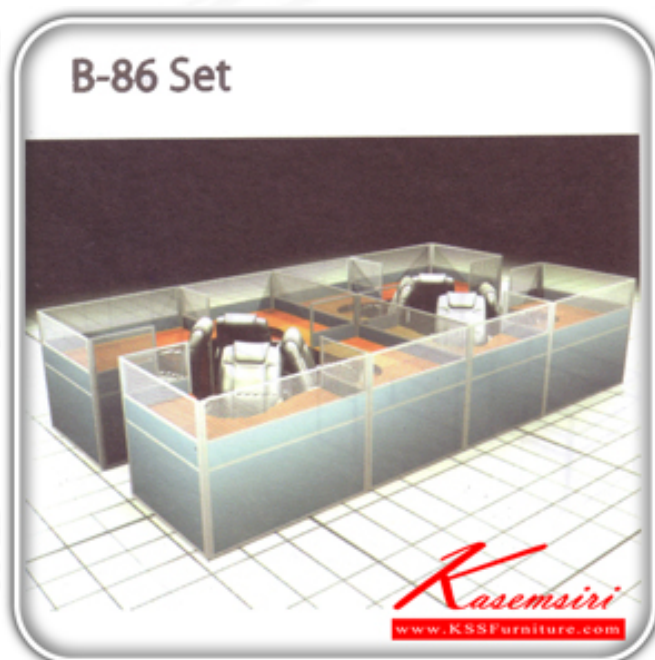

ชื่อสินค้า : B-86-Set-

หมวดหมู่สินค้า : ชุดโต๊ะทำงาน

แบรนด์สินค้า : SURE

รายละเอียด : ชุดโต๊ะสำนักงานมีฉากกั้น รุ่นB-86-Set ขนาด ก3060xล5500xส1200 มม.ฉากกั้นมี2แบบ(Black VC,ผ้าFabric)ไม่รวมเก้าอี้,สตั๊นบอร์ด,ลิ้นชักและอุปกรณ์เสริม ชุดโต๊ะทำงาน SURE

B-86-Set(ฉากกั้นBlack-PVC)

รายละเอียด : ชุดโต๊ะสำนักงานมีฉากกั้น รุ่นB-86-Set ขนาด ก3060xล5500xส1200 มม.ฉากกั้นBlack PVC มักรวมเก้าอี้,สตั๊นบอร์ด,ลิ้นชักและอุปกรณ์เสริม ชุดโต๊ะทำงาน SURE

ราคา 94,900 บาท

B-86-Set(จากกันผ้า-Fabric)

รายละเอียด : ชุดโต๊ะสำนักงานมีจากกัน รุ่นB-86-Set ขนาด ก3060xล5500xส1200 มม.จากกันผ้าFabric
ม้วนเก้าอี้, คีย์บอร์ด, ลิ้นชักและอุปกรณ์เสริม ชุดโต๊ะทำงาน SURE

ราคา 106,000 บาท

บริษัท เกษมศิริเฟอร์นิเจอร์ จำกัด