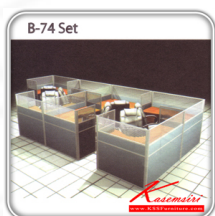

ชื่อสินค้า : B-74-Set

หมวดหมู่สินค้า : ชุดโต๊ะทำงาน

แบรนด์สินค้า : SURE

รายละเอียด : ชุดโต๊ะสำนักงานมีฉากกั้น รุ่นB-74-Set ขนาด ก2760xล6100xส1200 มม.ฉากกั้นมี2แบบ(Black VC,ผ้าFabric)ไม่รวมเก้าอี้,คีย์บอร์ด,ลิ้นชักและอุปกรณ์เสริม ชุดโต๊ะทำงาน SURE

B-74-Set(ฉากกั้นBlack-PVC)

รายละเอียด : ชุดโต๊ะสำนักงานมีฉากกั้น รุ่นB-74-Set ขนาด ก2760xล6100xส1200 มม.ฉากกั้นBlack PVC มัรวมเก้าอี้,คีย์บอร์ด,ลิ้นชักและอุปกรณ์เสริม ชุดโต๊ะทำงาน SURE

ราคา 83,400 บาท

B-74-Set(จากกันผ้า-Fabric)

รายละเอียด : ชุดโต๊ะสำนักงานมีจากกัน รุ่นB-74-Set ขนาด ก2760xล6100xส1200 มม.จากกันผ้าFabric
ม้วนเก้าอี้, คีย์บอร์ด, ลินซ์กและอุปกรณ์เสริม ชุดโต๊ะทำงาน SURE

ราคา 93,200 บาท

บริษัท เกษมศิริเฟอร์นิเจอร์ จำกัด