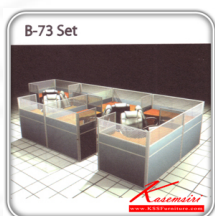

ชื่อสินค้า : B-73-Set

หมวดหมู่สินค้า : ชุดโต๊ะทำงาน

แบรนด์สินค้า : SURE

รายละเอียด : ชุดโต๊ะสำนักงานมีฉากกั้น รุ่นB-73-Set ขนาด ก2760xล6100xส1200 มม.ฉากกั้นมี2แบบ(Black VC,ผ้าFabric)ไม่รวมเก้าอี้,คีย์บอร์ด,ลิ้นชักและอุปกรณ์เสริม ชุดโต๊ะทำงาน SURE

B-73-Set(ฉากกั้นBlack-PVC)

รายละเอียด : ชุดโต๊ะสำนักงานมีฉากกั้น รุ่นB-73-Set ขนาด ก2760xล6100xส1200 มม.ฉากกั้นBlack PVC มัรวมเก้าอี้,คีย์บอร์ด,ลิ้นชักและอุปกรณ์เสริม ชุดโต๊ะทำงาน SURE

ราคา 83,400 บาท

B-73-Set(จากกันผ้า-Fabric)

รายละเอียด : ชุดโต๊ะสำนักงานมีจากกัน รุ่นB-73-Set ขนาด ก2760xล6100xส1200 มม.จากกันผ้าFabric
ม้วนเก้าอี้,คีย์บอร์ด,ลิ้นชักและอุปกรณ์เสริม ชุดโต๊ะทำงาน SURE

ราคา 93,200 บาท

บริษัท เกษมศิริเฟอร์นิเจอร์ จำกัด