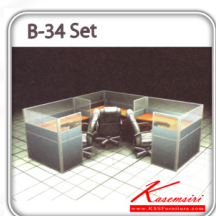

ชื่อสินค้า : B-34-Set

หมวดหมู่สินค้า : ชุดโต๊ะทำงาน

แบรนด์สินค้า : SURE

รายละเอียด : ชุดโต๊ะสำนักงานมีฉากกั้น รุ่นB-34-Set ขนาด ก2760xล3060xส1200 มม.ฉากกั้นมี2แบบ(Black VC,ผ้าFabric)ไม่รวมเก้าอี้,คีย์บอร์ด,ลิ้นชักและอุปกรณ์เสริม ชุดโต๊ะทำงาน SURE

B-34-Set(ฉากกั้นBlack-PVC)

รายละเอียด : ชุดโต๊ะสำนักงานมีฉากกั้น รุ่นB-34-Set ขนาด ก2760xล3060xส1200 มม.ฉากกั้นBlack PVC มักรวมเก้าอี้,คีย์บอร์ด,ลิ้นชักและอุปกรณ์เสริม ชุดโต๊ะทำงาน SURE

ราคา 39,800 บาท

B-34-Set(จากกันผ้า-Fabric)

รายละเอียด : ชุดโต๊ะสำนักงานมีจากกัน รุ่นB-34-Set ขนาด ก2760xล3060xส1200 มม.จากกันผ้าFabric
ม้วนเก้าอี้, คีย์บอร์ด, ลินซ์กและอุปกรณ์เสริม ชุดโต๊ะทำงาน SURE

ราคา 44,500 บาท

บริษัท เกษมศิริเฟอร์นิเจอร์ จำกัด