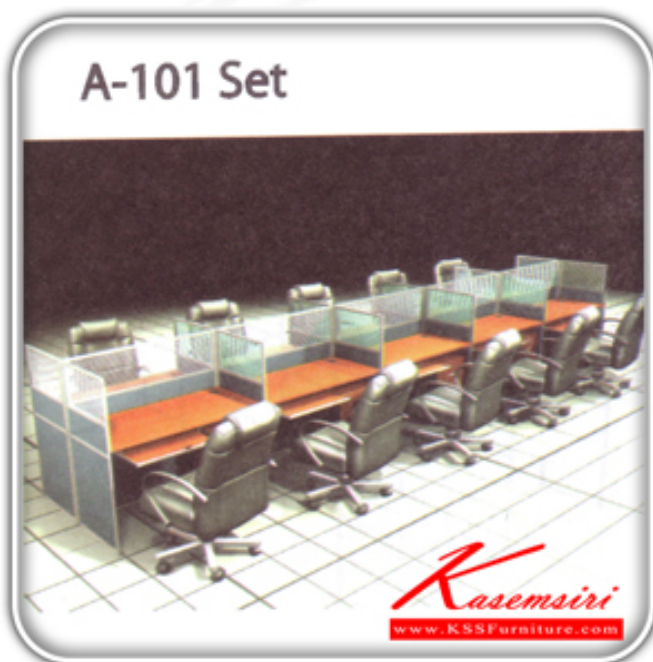

ชื่อสินค้า : A-101-Set

หมวดหมู่สินค้า : ชุดโต๊ะทำงาน

แบรนด์สินค้า : SURE

รายละเอียด : ชุดโต๊ะสำนักงานมีฉากกั้น รุ่นA-101-Set ขนาด ก1220xล6120xส1200

ม.ฉากกั้นมี2แบบ(Black PVC,ผ้าFabric)ไม่รวมเก้าอี้,คีย์บอร์ด,ลิ้นชักและอุปกรณ์เสริม ชุดโต๊ะทำงาน SURE

A-101-Set(ฉากกั้นBlack-PVC)

รายละเอียด : ชุดโต๊ะสำนักงานมีฉากกั้น รุ่นA-101-Set ขนาด ก1220xล6120xส1200 ม.ฉากกั้นBlack PVC
ไม่รวมเก้าอี้,คีย์บอร์ด,ลิ้นชักและอุปกรณ์เสริม ชุดโต๊ะทำงาน SURE

ราคา 58,200 บาท

A-101-Set(จากกั้นผ้า-Fabric)

รายละเอียด : ชุดโต๊ะสำนักงานมีจากกั้น รุ่นA-101-Set ขนาด ก1220xล6120xส1200 มม.จากกั้นผ้าFabric
ม้วนเก้าอี้, คีย์บอร์ด, ลิ้นชักและอุปกรณ์เสริม ชุดโต๊ะทำงาน SURE

ราคา 62,400 บาท