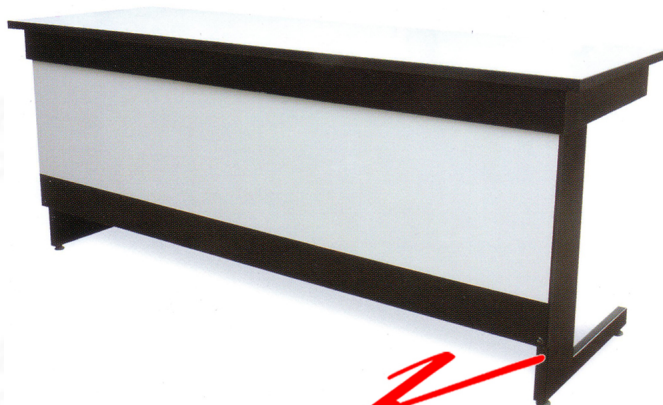

รายการสินค้า 87052::CFF-120-150-180

CFF-60120-60150-60180 W121.9-152.4-182.9 x D60 x H75 mm.

โต๊ะประชุมแบบตรงรูป ติดยขอบ PVC กันกระแทก โครงสร้างเป็นเหล็กขึ้นรูปแผ่นสี

Kasemsiri
www.KSSFurniture.com