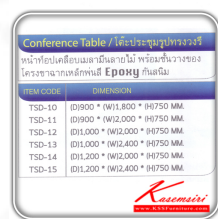

รายการสินค้า 01064::TSD-10-11-12-13-14-15

TSD-10 W180 x D90 x H75 mm.

โต๊ะประชุมรูปทรงวงรีสำหรับพู่เข้าประชุม

ชื่อสินค้า : TSD-10-11-12-13-14-15

หมวดหมู่สินค้า : โต๊ะประชุม

แบรนด์สินค้า : TOKAI

รายละเอียด : โต๊ะประชุมรูปทรงวงรี มี 6 รุ่น TSD-10-11-12-13-14-15 โต๊ะประชุม TOKAI

TSD-10

รายละเอียด : โต๊ะประชุมรูปทรงวงรี รุ่น TSD-10 ขนาด ก1800xล900xส750 มม. โต๊ะประชุม TOKAI

ราคา 9,100 บาท

TSD-11