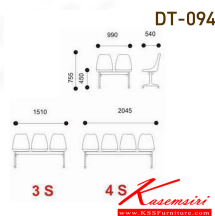

### DT094

2 seats : W99 D54 H75.5 CM.

DT094

2 seats : W99 D54 H75.5 CM.

DT-094

2 seats: W99 D54 H75.5 CM.

### DT094

2 seats : W99 D54 H75.5 CM.  
3 seats : W151 D54 H75.5 CM.  
4 seats : W204.5 D54 H75.5 CM.

DT-094

DT-094

ชื่อสินค้า : DT-094

หมวดหมู่สินค้า : เก้าอี้พักคอย

แบรนด์สินค้า : VC

รายละเอียด : เก้าอี้ 2 ที่นั่ง(3-4ที่นั่ง)ไฟเบอร์กลาส ขาไม้เนียมขัดเงา เก้าอี้รับแขก VC วีซี เก้าอี้พักคอย