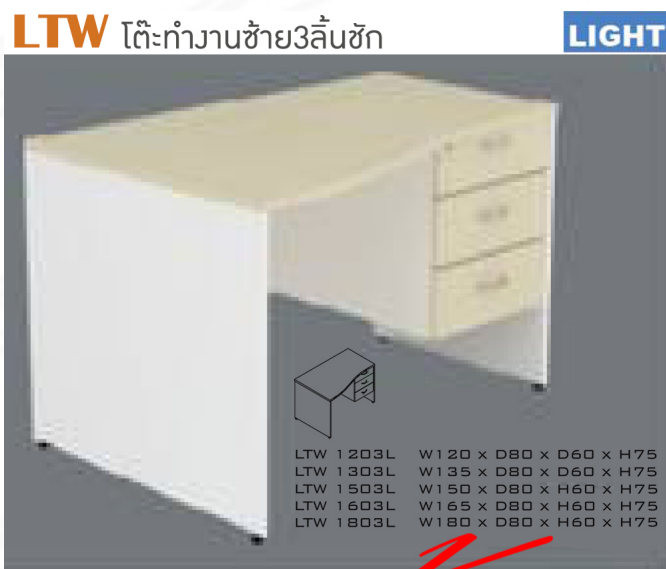

ท็อปไม้หนา 28 มม. ปิด EdgePVC 2 มม.

แผ่นข้างหนา 19 มม. ปิด EdgePVC 1 มม.

แผ่นบังตาหนา 16 มม. ปิด EdgePVC 0.5 มม.

Kasemsiri
www.KSSFurniture.com

ชื่อสินค้า : LTW(โต๊ะทำงานซ้าย3ลิ้นชัก)

หมวดหมู่สินค้า : โต๊ะสำนักงานเมลามีน