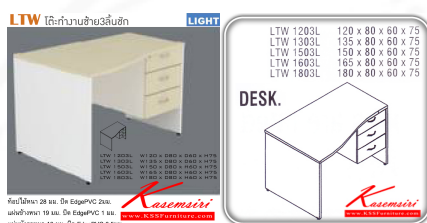

Kasemsiri
KSSFurniture.com

www.kssfurniture.com

Tel : 02-403-1044, 02-403-1055

Mobile : 083-082-8212

Fax : 02-403-1094

Email : kssfurntiure2u@hotmail.com

หยุดทุกวันอาทิตย์ เปิด 9.00-18.00

รายการสินค้า 52090::LTW(โต๊ะทำงานซ้าย3ลิ้นชัก)

ท็อปไม้หนา 28 มม. ปิด EdgePVC 2 มม.

แผ่นข้างหนา 19 มม. ปิด EdgePVC 1 มม.

แผ่นบังตาหนา 16 มม. ปิด EdgePVC 0.5 มม.

Kasemsiri
www.KSSFurniture.com

ชื่อสินค้า : LTW(โต๊ะทำงานซ้าย3ลิ้นชัก)

หมวดหมู่สินค้า : โต๊ะสำนักงานเมลามีน

แบรนด์สินค้า : ITOKI

รายละเอียด : โต๊ะสำนักงานเมลามีนซ้าย 3 ลิ้นชัก เลือกสีลายไม้ได้ ประกอบด้วย LTW-1203L LTW-1303L TW-1503L LTW-1603L LTW-1803L โต๊ะสำนักงานเมลามีน ITOKI อีโตกิ โต๊ะสำนักงานเมลามีน

LTW-1203L

รายละเอียด : โต๊ะสำนักงานเมลามีนซ้าย 3 ลิ้นชัก เลือกสีลายไม้ได้ ประกอบด้วย LTW-1203L ขนาด 1200x800x600x750 มม. โต๊ะสำนักงานเมลามีน ITOKI อีโตกิ โต๊ะสำนักงานเมลามีน

ราคา 6,800 บาท

LTW-1303L

รายละเอียด : โต๊ะสำนักงานเมลามีนซ้าย 3 ลีนชก เลือกลายไม้ได้ ประกอบด้วย LTW-1303L ขนาด 1350xล800xล600xล750 มม. โต๊ะสำนักงานเมลามีน ITOKI อีโตกิ โต๊ะสำนักงานเมลามีน