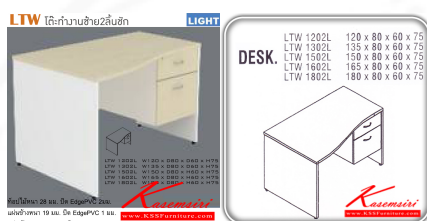

Kasemsiri
KSSFurniture.com

www.kssfurniture.com

Tel : 02-403-1044, 02-403-1055

Mobile : 083-082-8212

Fax : 02-403-1094

Email : kssfurntiure2u@hotmail.com

หยุดทุกวันอาทิตย์ เปิด 9.00-18.00

รายการสินค้า 61040::LTW(โต๊ะทำงานซ้าย2ลิ้นชัก)

ชื่อสินค้า : LTW(โต๊ะทำงานซ้าย2ลิ้นชัก)

หมวดหมู่สินค้า : โต๊ะสำนักงานเมลามีน

แบรนด์สินค้า : ITOKI

รายละเอียด : โต๊ะสำนักงานเมลามีนซ้าย 2 ลิ้นชัก เลือกสีลายไม้ได้ ประกอบด้วย LTW-1202L LTW-1302L TW-1502L LTW-1602L LTW-1802L โต๊ะสำนักงานเมลามีน ITOKI อีโตกิ โต๊ะสำนักงานเมลามีน

LTW-1202L

รายละเอียด : โต๊ะสำนักงานเมลามีนซ้าย 2 ลิ้นชัก เลือกสีลายไม้ได้ ประกอบด้วย LTW-1202L ขนาด 1200x800x600x750 มม. อีโตกิ โต๊ะสำนักงานเมลามีน

ราคา 6,600 บาท

LTW-1302L

รายละเอียด : โต๊ะสำนักงานเมลามีนซ้าย 2 ลีนชก เลือกลายไม้ได้ ประกอบด้วย LTW-1302L ขนาด 1350x800x600xส750 มม. อีโตก โต๊ะสำนักงานเมลามีน