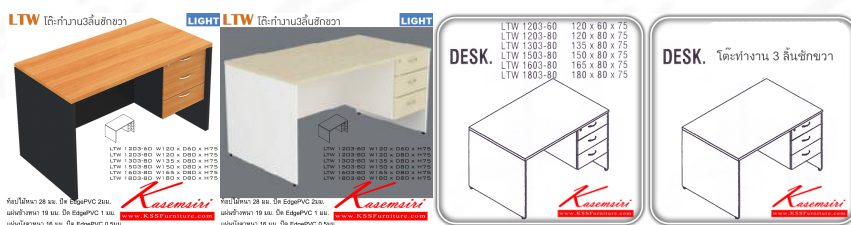

Kasemsiri
KSSFurniture.com

www.kssfurniture.com

Tel : 02-403-1044, 02-403-1055

Mobile : 083-082-8212

Fax : 02-403-1094

Eamil : kssfurntiure2u@hotmail.com

หยุดทุกวันอาทิตย์ เปิด 9.00-18.00

รายการสินค้า 54054::LTW(โต๊ะทำงาน3ลิ้นชักขวา)

LTW 1203-60	W120 x D60 x H75
LTW 1203-80	W120 x D80 x H75
LTW 1303-80	W135 x D80 x H75
LTW 1503-80	W150 x D80 x H75
LTW 1603-80	W165 x D80 x H75
LTW 1803-80	W180 x D80 x H75

ท็อปไม้หนา 28 มม. ปิด EdgePVC 2 มม.

แผ่นข้างหนา 19 มม. ปิด EdgePVC 1 มม.

แผ่นบังตาหนา 16 มม. ปิด EdgePVC 0.5 มม.

ชื่อสินค้า : LTW(โต๊ะทำงาน3ลิ้นชักขวา)

หมวดหมู่สินค้า : โต๊ะสำนักงานเมลามีน

แบรนด์สินค้า : ITOKI

รายละเอียด : โต๊ะสำนักงานเมลามีน รุ่น LIGHT 3ลิ้นชักข้างขวา เลือกลายไม้ได้ ประกอบด้วย LTW-1203-60 TW-1203-80 LTW-1303-80 LTW-1503-80 LTW-1603-80 LTW-1803-80 ฮีตทิก โต๊ะสำนักงานเมลามีน โดทิก โต๊ะสำนักงานเมลามีน

LTW-1203-60

รายละเอียด : โต๊ะสำนักงานเมลามีน รุ่น LIGHT 3ลิ้นชักข้างขวา เลือกลายไม้ได้ ประกอบด้วย LTW-1203-60 ขนาด ก1200xล600xล750 มม. ฮีตทิก โต๊ะสำนักงานเมลามีน ฮีตทิก โต๊ะสำนักงานเมลามีน

ราคา 5,800 บาท