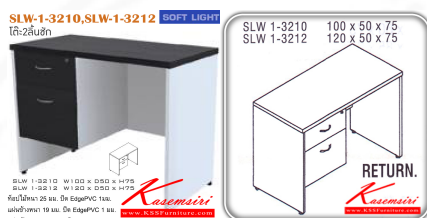

SLW-1-3210,SLW-1-3212 SOFT LIGHT

โต๊ะ 2 ลื่นชัก

SLW 1-3210 W100 X D50 X H75
SLW 1-3212 W120 X D50 X H75

ท็อปไม้หนา 25 มม. บิด EdgePVC 1 มม.

แผ่นข้างหนา 19 มม. บิด EdgePVC 1 มม.

แผ่นบังตาหนา 16 มม. บิด EdgePVC 0.5 มม.

Kasemsiri
www.KSSFurniture.com

ชื่อสินค้า : SLW-1-3210,SLW-1-3212

หมวดหมู่สินค้า : โต๊ะสำนักงานเมลามีน

แบรนด์สินค้า : ITOKI

รายละเอียด : โต๊ะสำนักงานเมลามีน รุ่น SOFT LIGHT โต๊ะ 2 ลื่นชักข้างซ้าย เลือกสีลายไม้ได้ ประกอบด้วย SLW-3210 ขนาด ก1000xล500xล750 มม. SLW-1-3212 ขนาด ก1200xล500xล750 มม. โต๊ะสำนักงานเมลามีน TOKI อีโตกิ โต๊ะสำนักงานเมลามีน อีโตกิ โต๊ะสำนักงานเมลามีน

SLW-1-3210

รายละเอียด : โต๊ะสำนักงานเมลามีน รุ่น SOFT LIGHT โต๊ะ 2 ลื่นชักข้างซ้าย เลือกสีลายไม้ได้ ประกอบด้วย SLW-3210 ขนาด ก1000xล500xล750 มม. โต๊ะสำนักงานเมลามีน ITOKI อีโตกิ โต๊ะสำนักงานเมลามีน อีโตกิ โต๊ะสำนักงานเมลามีน