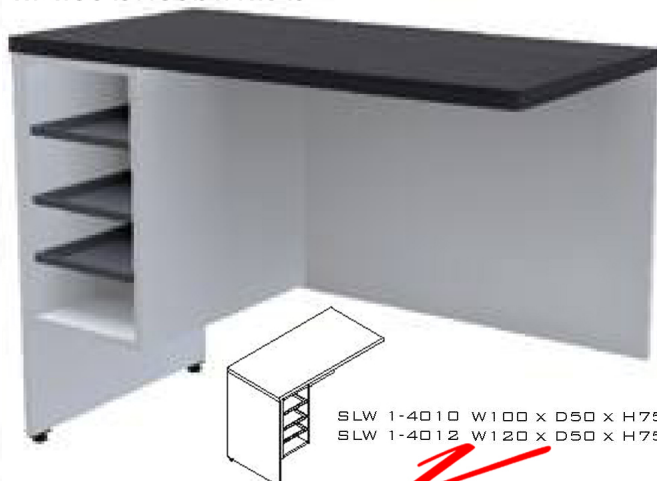

SLW-1-4010,SLW-1-4012 SOFT LIGHT

โต๊ะต่อข้างพร้อมถาดวาง

ท็อปไม้หนา 25 มม. ปิด EdgePVC 1 มม.

แผ่นข้างหนา 19 มม. ปิด EdgePVC 1 มม.

แผ่นบังตาหนา 16 มม. ปิด EdgePVC 0.5 มม.

Kasemsiri
www.KSSFurniture.com

ชื่อสินค้า : SLW-1-4010,SLW-1-4012

หมวดหมู่สินค้า : โต๊ะสำนักงานเมลามีน

แบรนด์สินค้า : ITOKI

รายละเอียด : โต๊ะต่อข้าง รุ่น SOFT LIGHT โต๊ะต่อข้างซ้าย มีช่องเก็บของ เลือกสีลายไม้ได้ ประกอบด้วย SLW-1-010 ขนาด ก1000xล500xล750 มม. SLW-1-4012 ขนาด ก1200xล500xล750 มม. โต๊ะสำนักงานเมลามีน TOKI อีโตกิ โต๊ะสำนักงานเมลามีน อีโตกิ โต๊ะสำนักงานเมลามีน อีโตกิ โต๊ะสำนักงานเมลามีน

SLW-1-4010

รายละเอียด : โต๊ะต่อข้าง รุ่น SOFT LIGHT โต๊ะต่อข้างซ้าย มีช่องเก็บของ เลือกสีลายไม้ได้ ประกอบด้วย SLW-1-010 ขนาด ก1000xล500xล750 มม. โต๊ะสำนักงานเมลามีน ITOKI อีโตกิ โต๊ะสำนักงานเมลามีน อีโตกิ โต๊ะสำนักงานเมลามีน

ราคา 2,600 บาท

SLW-1-4012

รายละเอียด : โต๊ะต่อข้าง รุ่น SOFT LIGHT โต๊ะต่อข้างซ้าย มีช่องเก็บของ เลือกลีลาไม้ได้ ประกอบด้วย SLW-1-012 ขนาด ก1200xล500xส750 มม. โต๊ะสำนักงานเมลามีน ITOKI อีโตกิ โต๊ะสำนักงานเมลามีน อีโตกิ โต๊ะสำนักงานเมลามีน